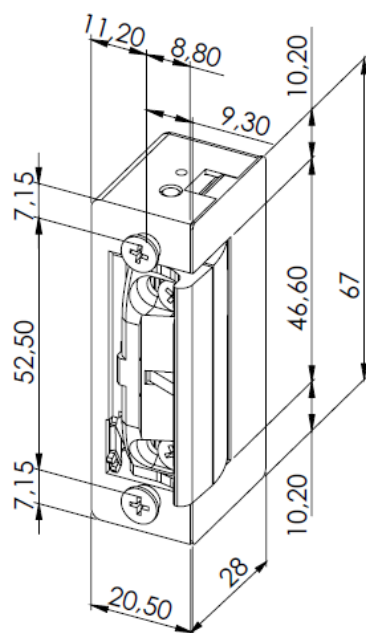

Yotogi

Elektrozaczep

YS54NO12

Jeden z najmniejszych elektrozaczepów dostępnych na rynku. Symetryczna konstrukcja oraz małe wymiary umożliwiają zastosowanie w systemie bram przesuwnych. Idealne sprawdza się w systemach domofonowych i wideodomofonowych. Możliwość mechanicznego odblokowania elektrozaczepu

- Uniwersalny
- Symetryczny
- Wysokość tylko 67mm
- Solidna obudowa
- NO- bez zasilania odblokowany
- Standardowy rozstaw śrub do montażu blach 52mm
- Współpracuje ze standardowymi typami blach
- Regulacja języka
- Do drzwi prawych i lewych

Parametry techniczne:

Model	YS54NO12
Wysokość	67 mm
Szerokość	20,5 mm
Głębokość	28 mm
Regulacja języka	TAK, 3mm
Trwałość (ilość cykli)	Min. 300000
Wytrzymałość na zerwanie	2350 N/240 kg
Temperatura pracy	od -15 °C do +40 °C
Rezystancja cewki	60 Ohm
Pobór prądu	200 mA
Napięcie zasilania	11-12V DC